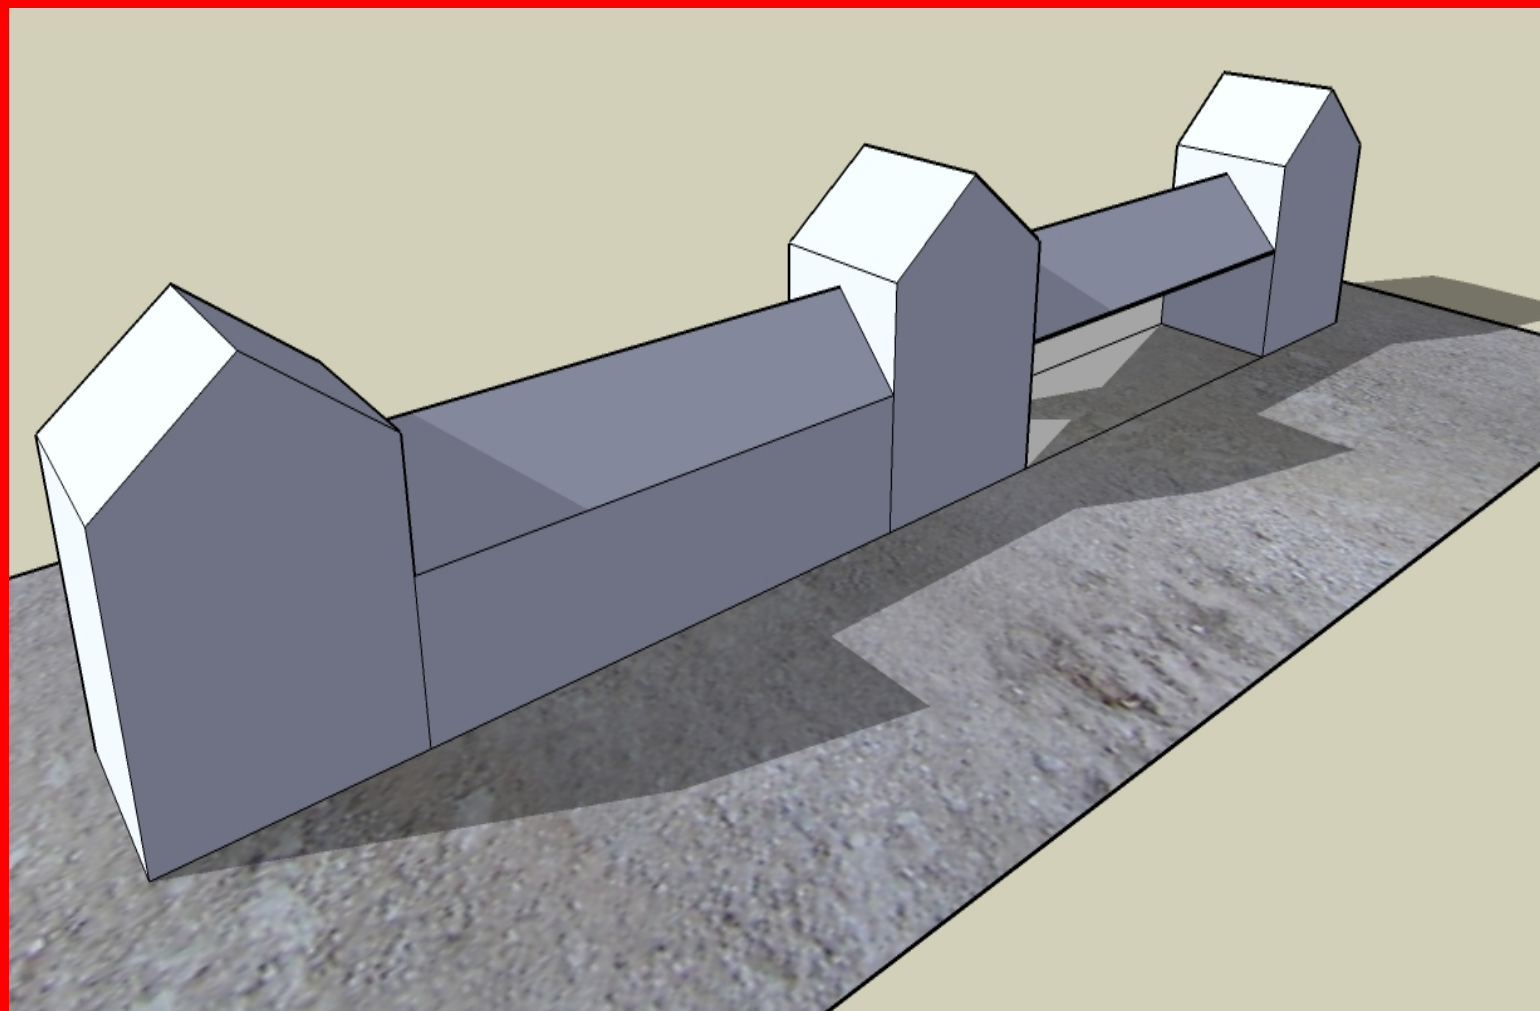

Parc Natural de la Font Roja

PSOE

PSOE

Per una
Font Roja de
tots

Proposta PSOE

PSOE

El PSOE, proposa que la Font Roja siga de tots, amb unes Instal·lacions Públiques

PSOE

Dimensionat

Conjunt de tres casetes destinades a: Brigades de manteniment, voluntariat ambiental, instal·lacions sanitàries, alberg, etc...

**2 ESPAIS ENTRE CASETES:
ZONA COBERTA I ZONA OBERTA**

PSOE

REHABILITACIÓ DE LES 3 CASETES AMB L'ESTÈTICA TRADICIONAL

PSOE

REHABILITACIÓ INTERIOR DE LES TRES CASETES

PSOE

VISTA EXTERIOR REHABILITACIÓ ZONES COBERTES

PSOE

DETTALL INTERIOR ZONA COBERTA

PSOE

DETALL INTERIOR ZONA COBERTA