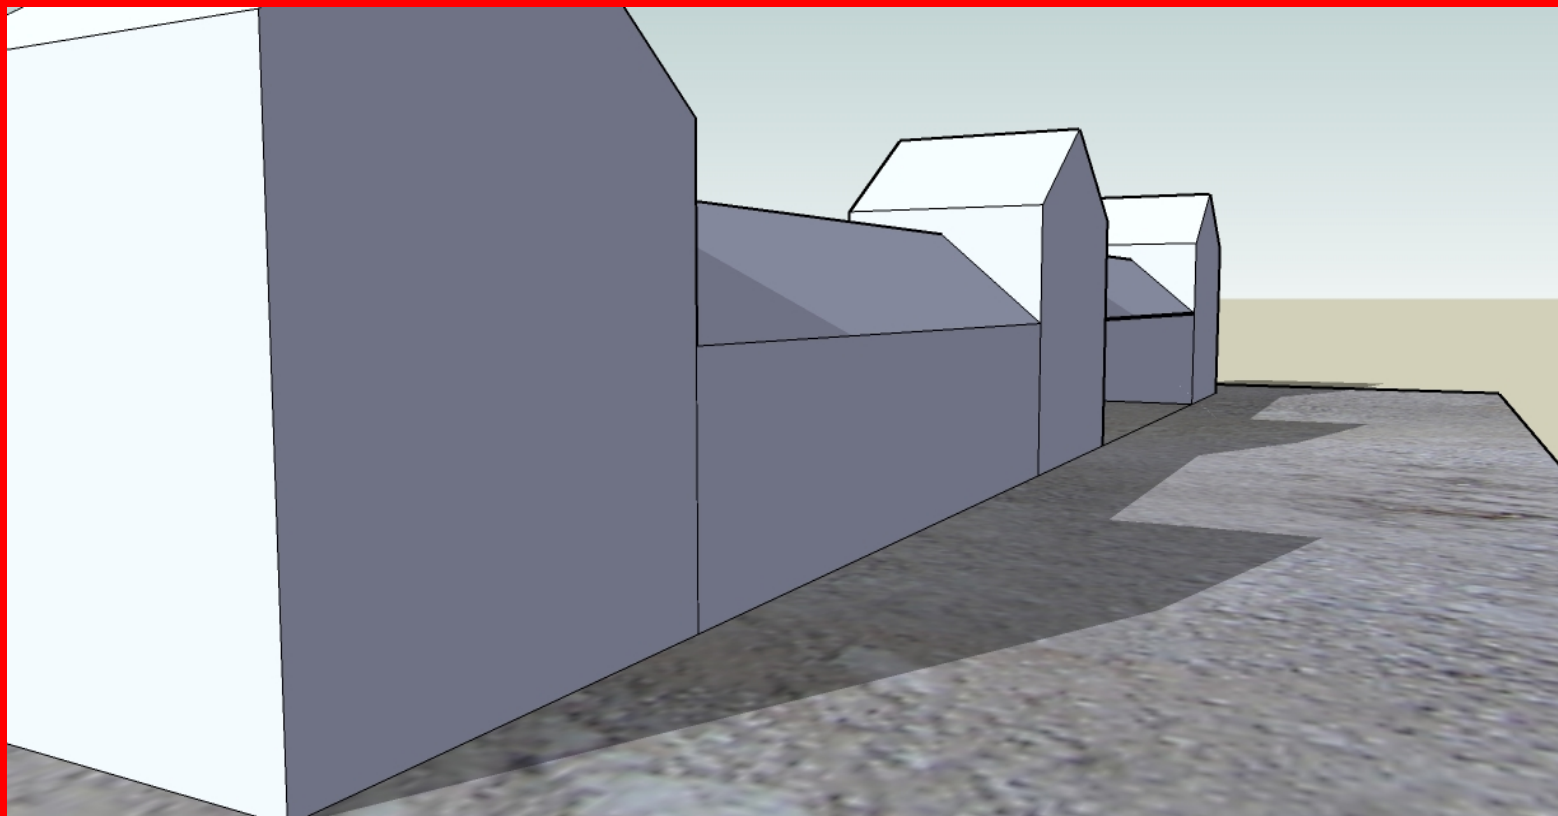

Parc Natural de la Font Roja

PSOE

PSOE

Per una
Font Roja de
tots

Proposta PSOE

PSOE

El PSOE, proposa que la Font Roja siga de tots, amb unes Instal·lacions Públiques

PSOE

Dimensionat

Conjunt de tres casetes destinades a: Brigades de manteniment, voluntariat ambiental, instal·lacions sanitàries, alberg, etc...

**2 ESPAIS ENTRE CASETES:
ZONA COBERTA I ZONA OBERTA**

PSOE

REHABILITACIÓ DE LES 3 CASETES AMB L'ESTÈTICA TRADICIONAL

PSOE

REHABILITACIÓ INTERIOR DE LES TRES CASETES

PSOE

VISTA EXTERIOR REHABILITACIÓ ZONES COBERTES

PSOE

DETTALL INTERIOR ZONA COBERTA

PSOE

DETALL INTERIOR ZONA COBERTA