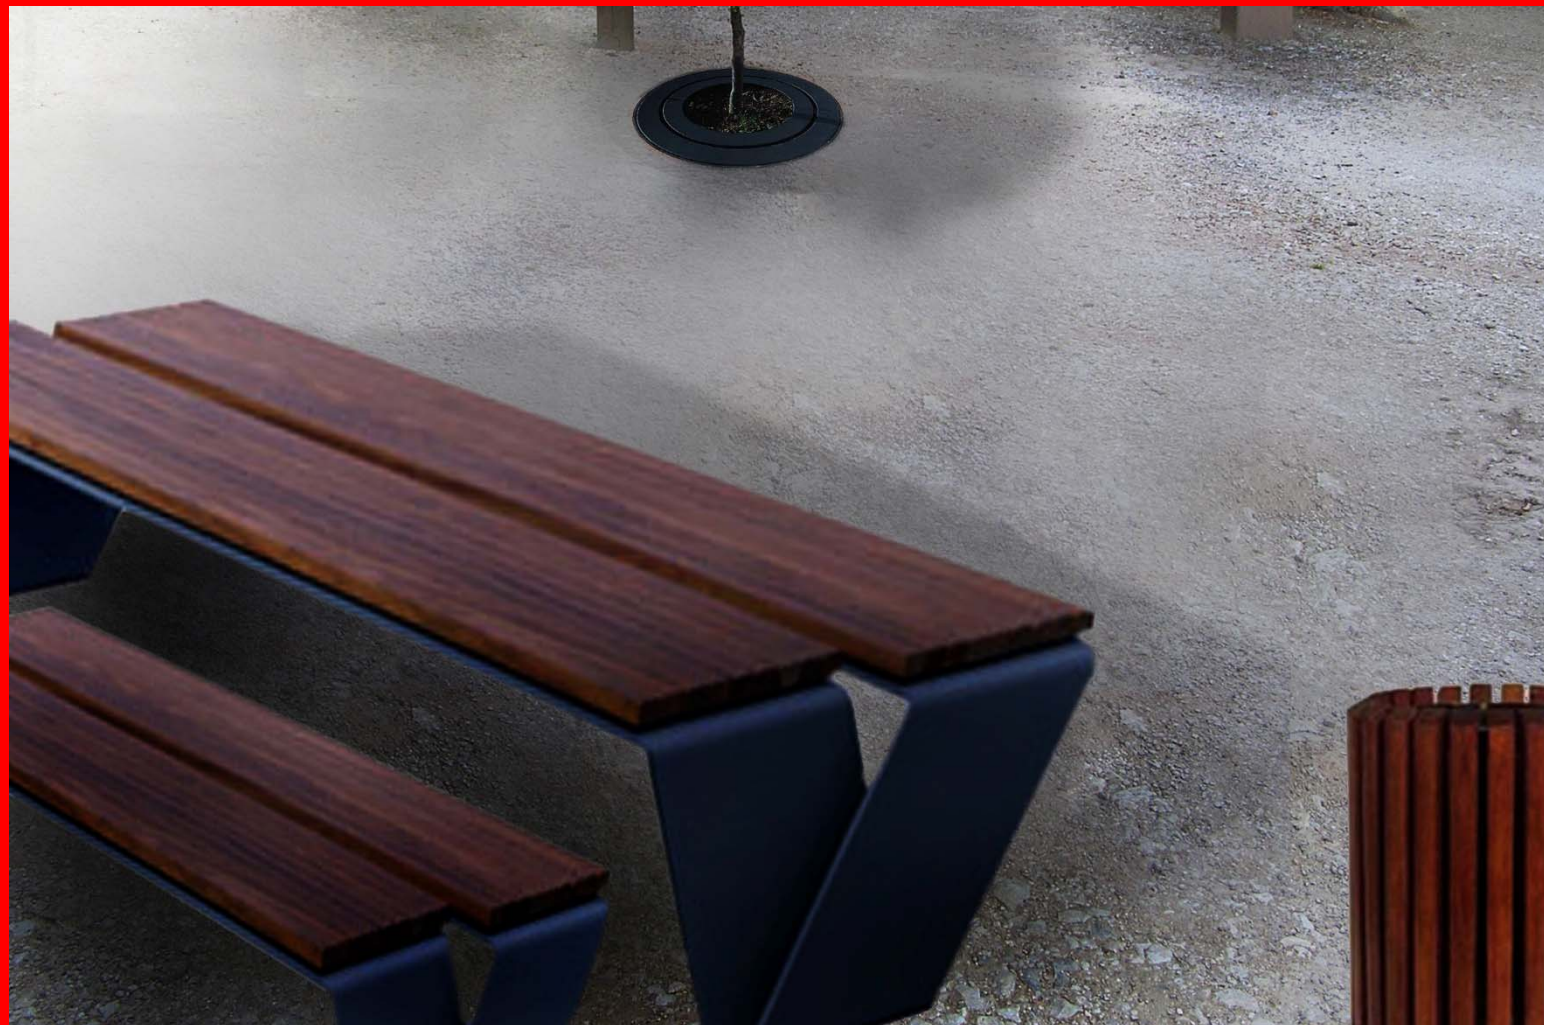

PSOE

Nou mobiliari urbà